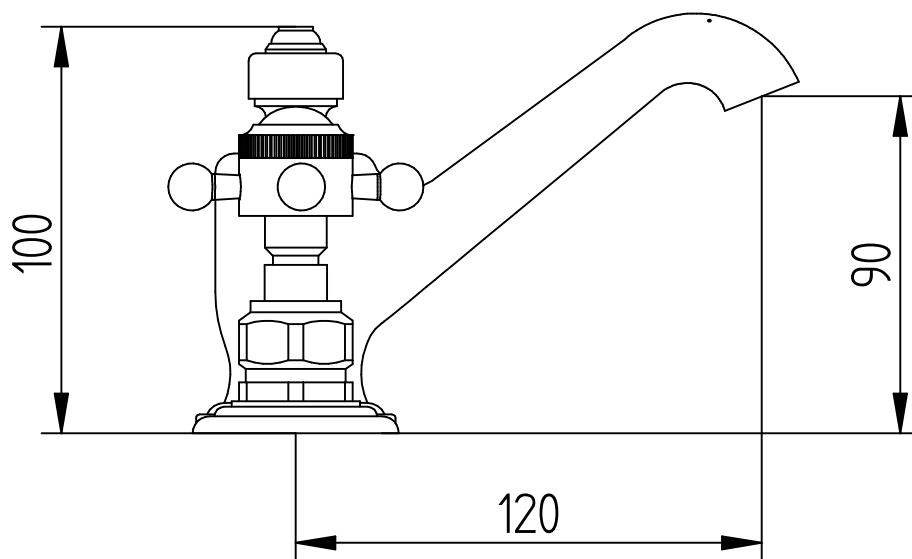

LAVATORIO TIROL

Medidas expresadas en mm.

ROBINET S.A.

DTO. DE DISEÑO

ROSETTI 3630 OLIVOS BS. AS. ■ ARGENTINA ■

TEL: (5411) 4794-1217

www.robinet.com.ar