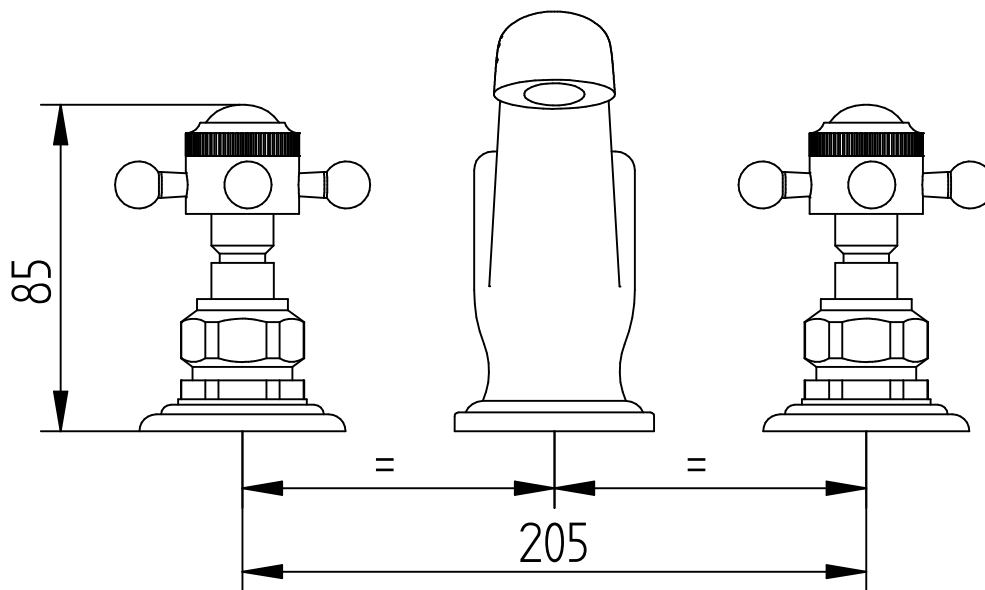

LAVATORIO TIROL

Medidas expresadas en mm.

ROBINET S.A.

DTO. DE DISEÑO

ROSETTI 3630 OLIVOS BS. AS. ■ ARGENTINA ■

TEL: (5411) 4794-1217

www.robinet.com.ar